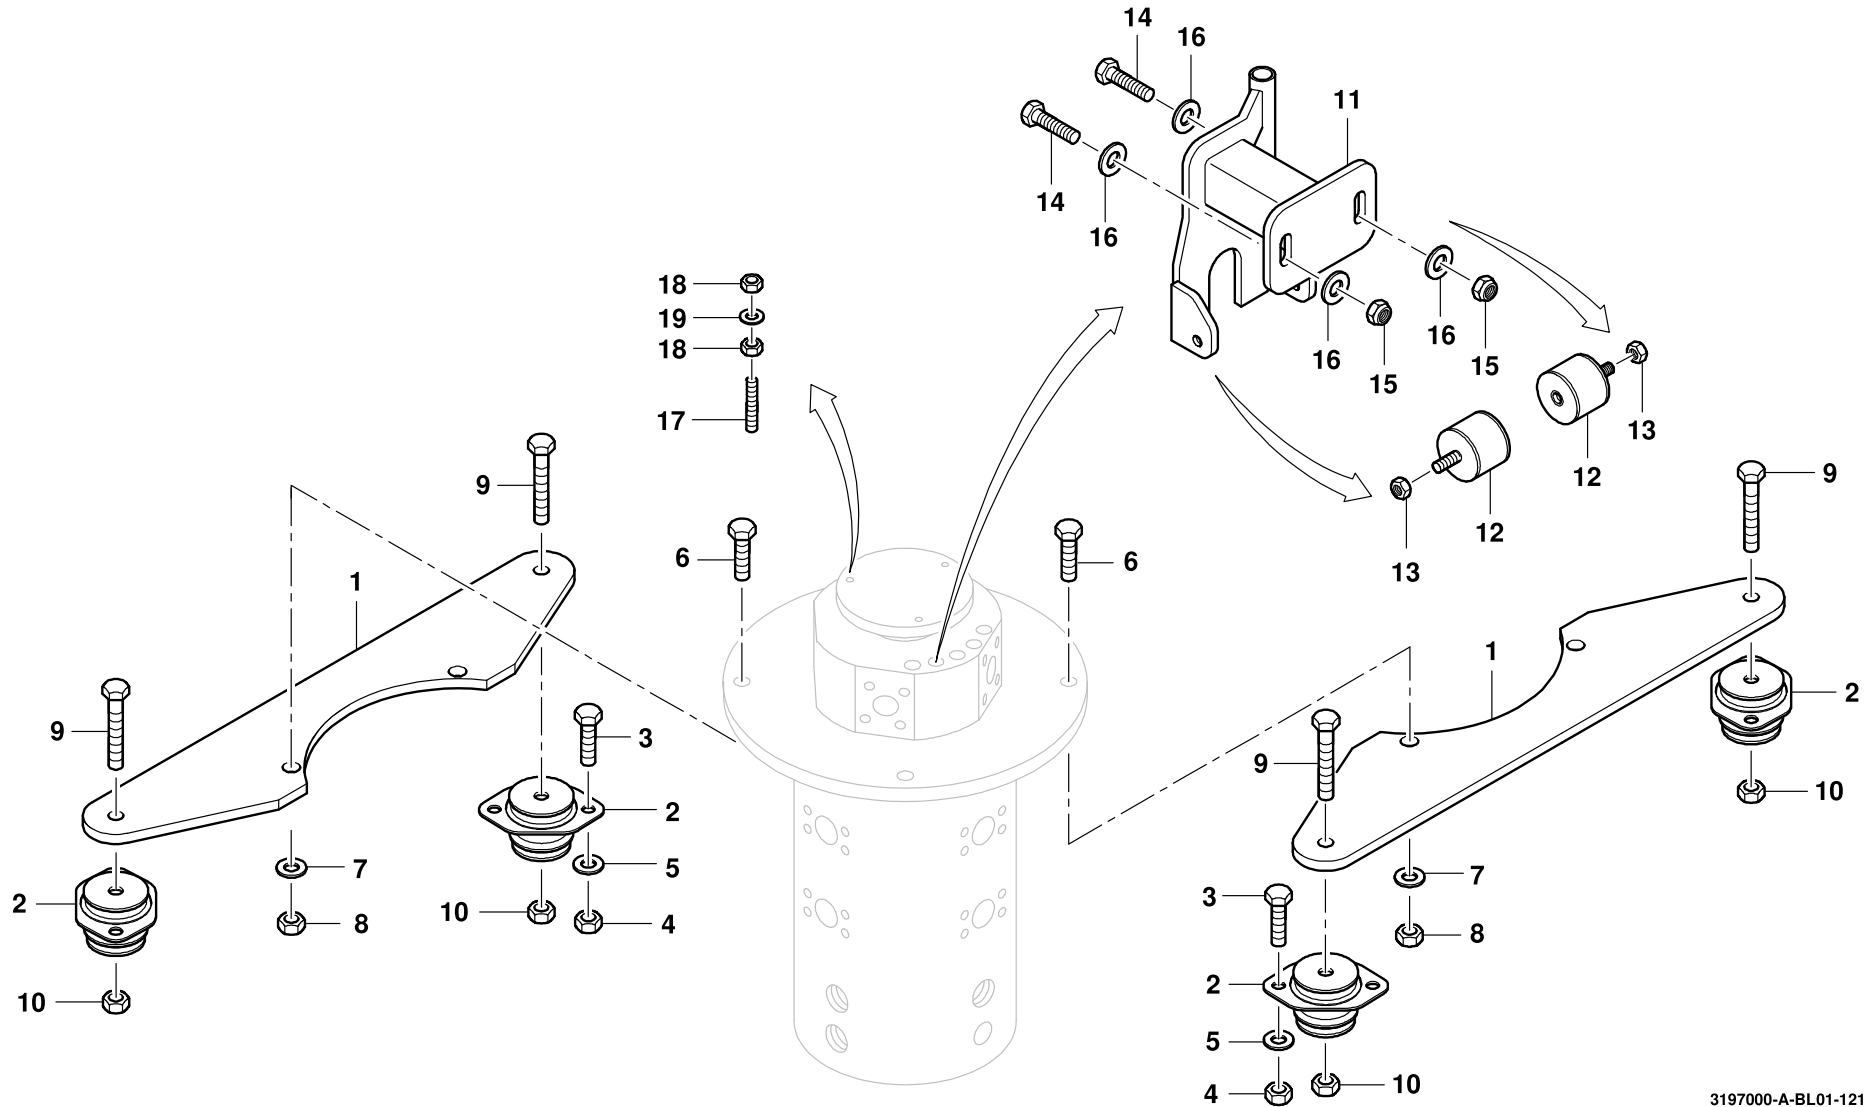

**GROVE**

LAGERUNG ELASTISCH  
BEARING FLEXIBLY

BILDТАFEL  
PICTORIAL DISPLAY

12.11

**3197000-ETL A**

1/1

**GMK 3050  
BE 503  
G 781**

3197000-A-BL01-1211-0000